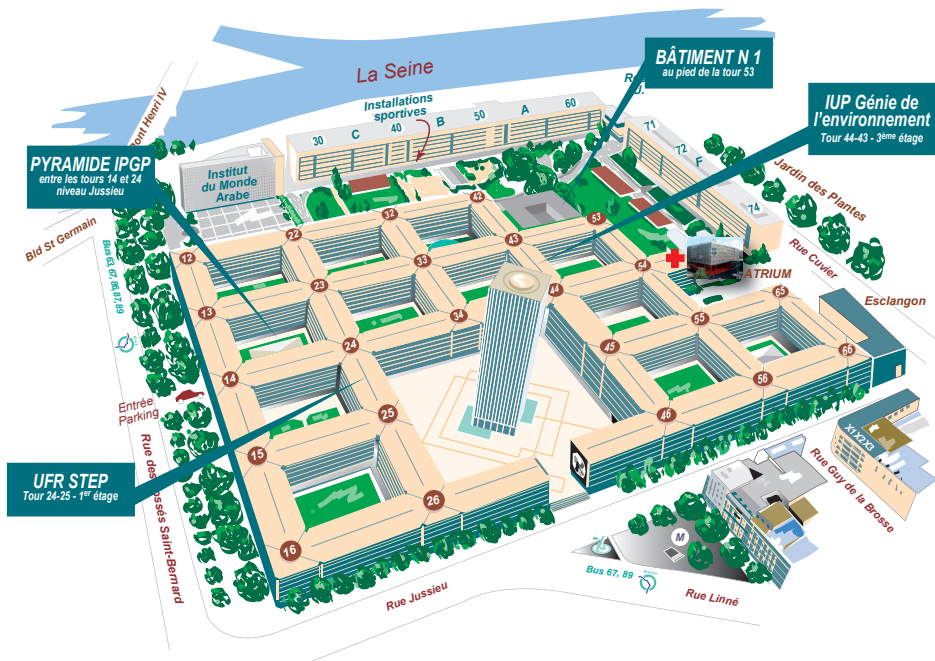

• Site Jussieu

UFR STEP :

Tour 24-25 1^{er} étage

- Direction & administration
- Salle de travail
- Salle informatique
- Associations étudiantes (Hekla, AESTP7, Impacts Environnement)

Pyramide IPGP :

entre les tours 14 et 24 - niveau Jussieu

- Sclolarité IPGP et UFR STEP
- Salles orange, verte et noire

Bâtiment N1 :

au pied de la tour 53

- Salles Océane, Io et Olivine
- Salle Banquise (microscopes)

IUP Génie de l'Environnement :

Tour 44-43 3^{ème} étage

- Salle de TP
- Salle informatique
- Salles 303, 304, 305 307, 310

• Site Paris Rive Gauche

Grands Moulins

9, rue Thomas Mann - Paris 13^{ème}

- Scolarité de l'Université Paris Diderot-Paris 7

Halle aux farines