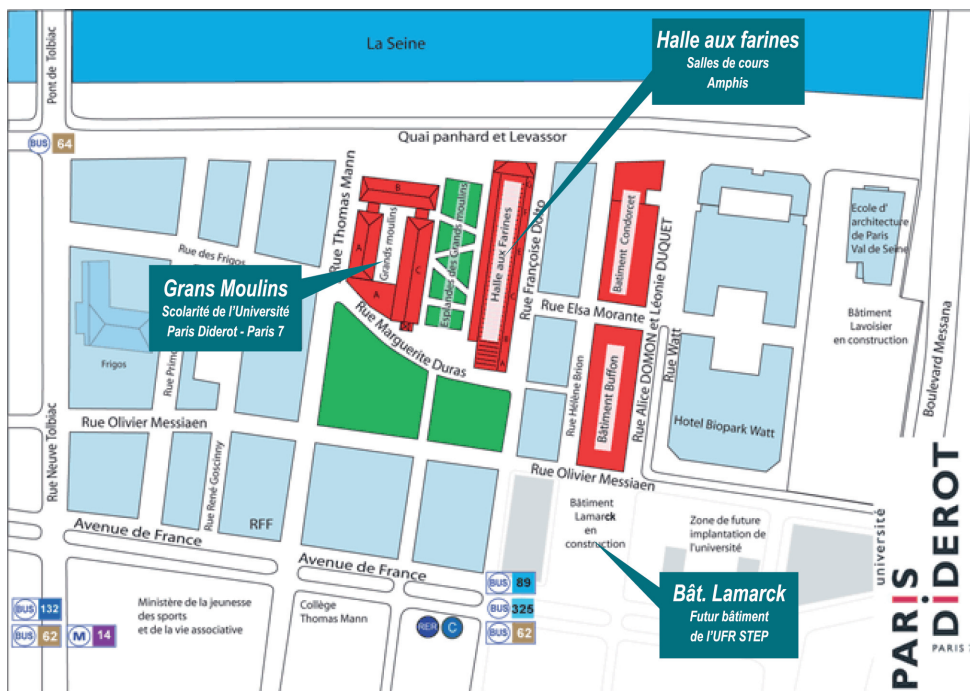

• Site Jussieu

UFR STEP :

Tour 24-25 1^{er} étage

- Direction & administration
- Salle de travail
- Salle informatique
- Associations étudiantes (Hekla, AESTP7, Impacts Environnement)

Pyramide IPGP :

entre les tours 14 et 24 - niveau Jussieu

- Sclolarité IPGP et UFR STEP
- Salles orange, verte et noire

Bâtiment N1 :

au pied de la tour 53

- Salles Océane, Io et Olivine
- Salle Banquise (microscopes)

IUP Génie de l'Environnement :

Tour 44-43 3^{ème} étage

- Salle de TP
- Salle informatique
- Salles 303, 304, 305 307, 310

• Site Paris Rive Gauche

Grands Moulins

9, rue Thomas Mann - Paris 13^{ème}

- Scolarité de l'Université Paris Diderot-Paris 7

Halle aux farines

10 rue Françoise Dolto - Paris 13^{ème}

- Lieux d'enseignement

Accès au site PRG

- Bus lignes 62, 64, 89, 132, 325
arrêts Bibliothèque François Mitterrand ou Tolbiac-Bibliothèque François Mitterrand
- Métro ligne 14
station Bibliothèque François Mitterrand
- RER C
station Bibliothèque François Mitterrand